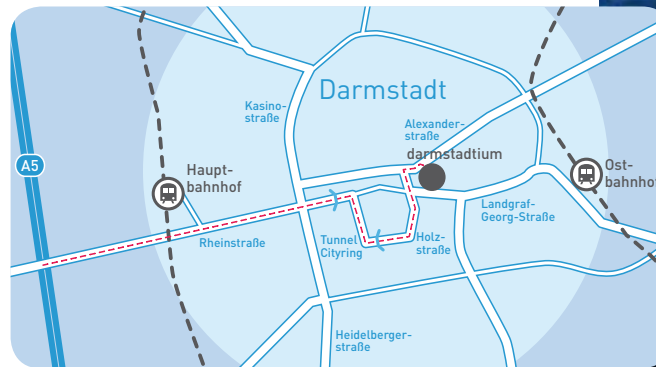

Auf der „Innovative 2009“ ist die Wissensregion hautnah erfahrbar: Hochschulen, Forschungsinstitute und Unternehmen präsentieren ihre Erfindungen und Konzepte führenden Vertretern der Wirtschaft wie auch der breiten Bevölkerung. Freuen Sie sich beispielsweise auf das Mitmach-Museum Mathematikum aus Gießen, das Racing Team der TU Darmstadt, den Sternentaubforscher der Goethe-Universität Frankfurt oder innovative Produkte von Heraeus aus Hanau oder Schott in Mainz.

Nach der Premiere in diesem Jahr soll die Innovative künftig jährlich Innovatoren aus FrankfurtRheinMain zusammenbringen und die Menschen für zündende Ideen aus der Region begeistern.

2. Oktober 2009, 10-21 Uhr

Über 60 Aussteller aus der Region zeigen Exponate und Mitmach-Experimente, informieren mit Vorträgen und Videopräsentationen sowie in Workshops. „Eduainer“ führen durch die Ausstellung und erklären einfach und anschaulich die komplexe Welt des Wissens. Eintritt frei! Schulklassen bitten wir um Anmeldung.

Die aktuelle Fassung des Programms und weitere Informationen finden Sie unter:

→ www.innovative2009.de

Veranstaltungsort

darmstadtium wissenschaft | kongresse
Schlossgraben 1, 64283 Darmstadt

Parken: Parkhaus darmstadtium (gebührenpfl.)
Einfahrt Alexanderstraße oder Schlossgarage/
Karolinenplatz

ÖPNV ab Hauptbahnhof: Straßenbahnen 2 + 3
→ Schloss; Busse F + H → Alexanderstraße/TU

Veranstalter

Wissensregion FrankfurtRheinMain

Doris Krüger-Röth, c/o Planungsverband
Ballungsraum Frankfurt/Rhein-Main
Poststraße 16, 60329 Frankfurt am Main
info@innovative2009.de

Frankfurt Rhein Main
Die Wirtschaftsinitiative

Medienpartner

Frankfurter Rundschau
Die ganze Region in einer Zeitung.

www.symbol.de

INNOVATIVE 2009

Innovationen aus FrankfurtRheinMain!

2. Oktober 2009
10-21 Uhr Darmstadt
Eintritt frei!

Wissensregion
FrankfurtRheinMain