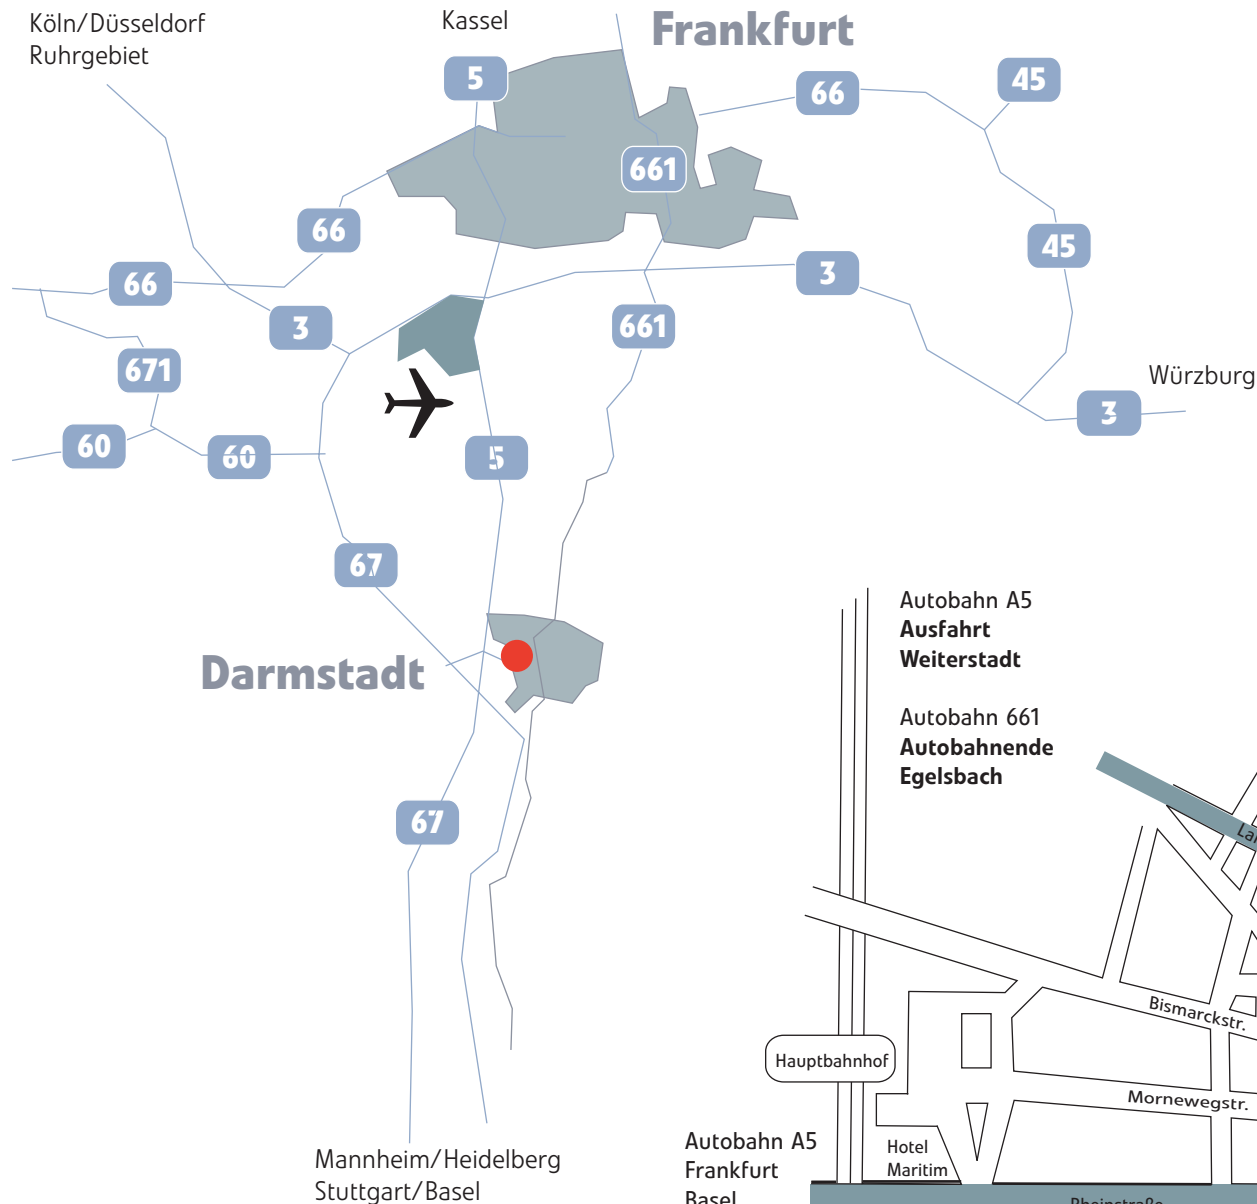

**Wie sie uns erreichen:**

**Mit der Bahn:** 15 Minuten Fußweg vom Hauptbahnhof.

**Mit dem Auto:** Über die A5, Ausfahrt "Darmstadt-Mitte", dann weiter wie im Plan unten. Parken: Direkt in der Julius-Reiber-Str., 2. Einfahrt in Fahrtrichtung. Bitte an der Schranke klingeln.

**Mit dem Flugzeug:** Entweder mit dem Taxi (ca. 20 min, ca. € 35) oder dem Shuttlebus (HEAG AirLiner, € 7,10) vom Terminal 1, Haltestelle 14, oder Terminal 2, Haltestelle zwischen den Ausgängen D und E, Ausstieg am HBF Darmstadt, von da 15 Minuten Fußweg. Den Fahrplan des Airliners finden Sie unter <http://www.heagmobibus.de/site/airliner.html>