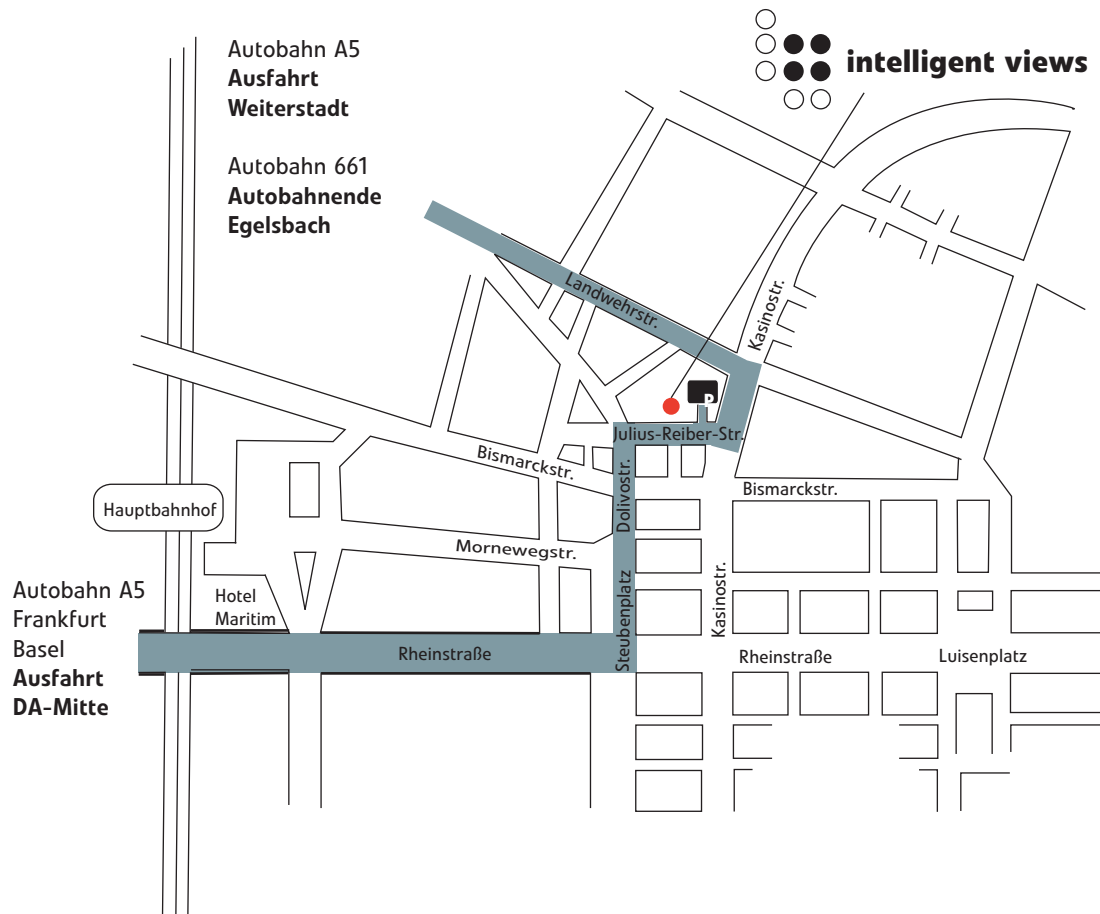

**Wie sie uns erreichen:**

**Mit der Bahn:** 15 Minuten Fußweg vom Hauptbahnhof.

**Mit dem Auto:** Über die A5, Ausfahrt "Darmstadt-Mitte", dann weiter wie im Plan unten. Parken: Direkt in der Julius-Reiber-Str., 2. Einfahrt in Fahrtrichtung. Bitte an der Schranke klingeln.

**Mit dem Flugzeug:** Entweder mit dem Taxi (ca. 20 min, ca. € 35) oder dem Shuttlebus (HEAG AirLiner, € 7,10) vom Terminal 1, Haltestelle 14, oder Terminal 2, Haltestelle zwischen den Ausgängen D und E, Ausstieg am HBF Darmstadt, von da 15 Minuten Fußweg. Den Fahrplan des Airliners finden Sie unter <http://www.heagmobibus.de/site/airliner.html>